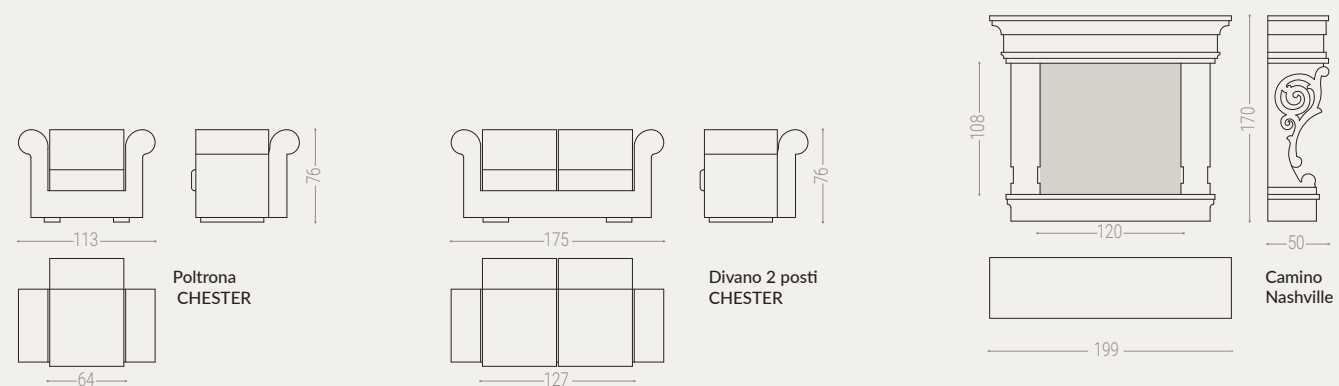

DISEGNI TECNICI