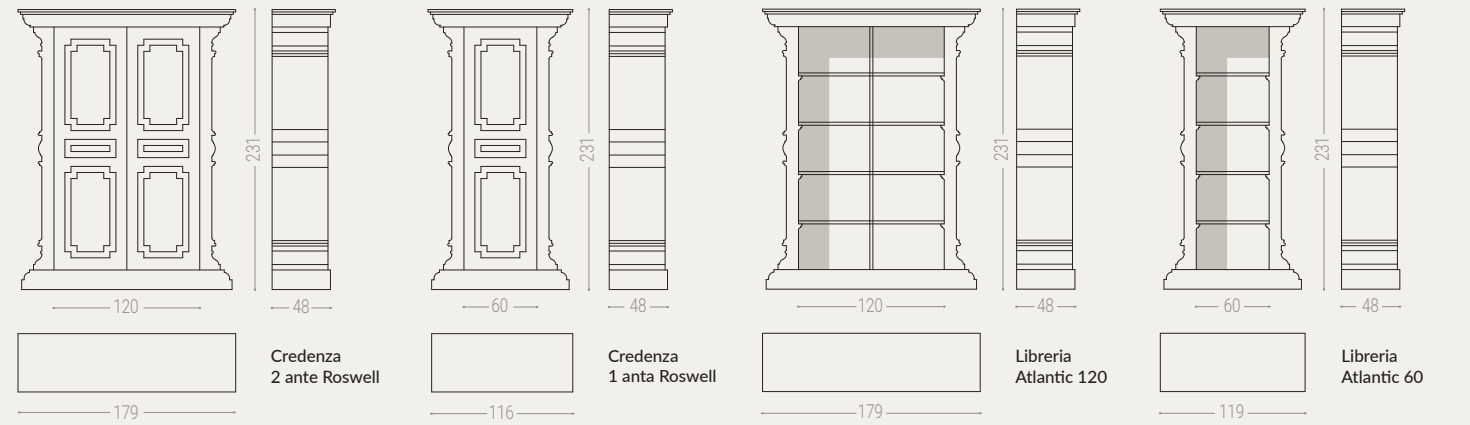

DISEGNI TECNICI

FINITURE