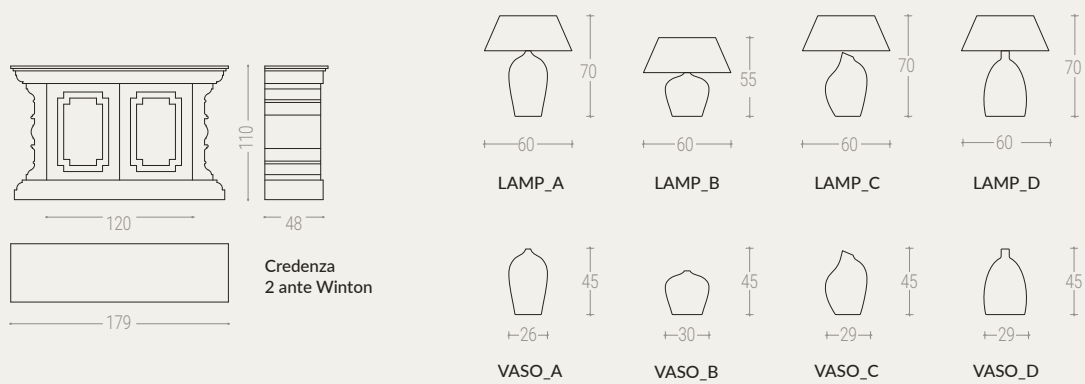

DISEGNI TECNICI

FINITURE