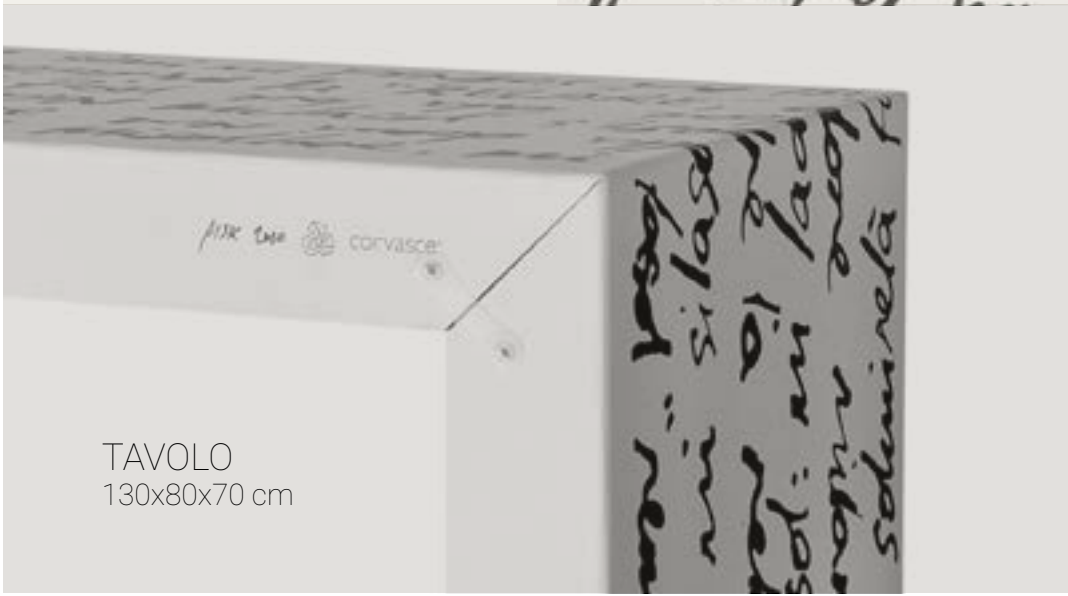

TAVOLO
130x80x70 cm