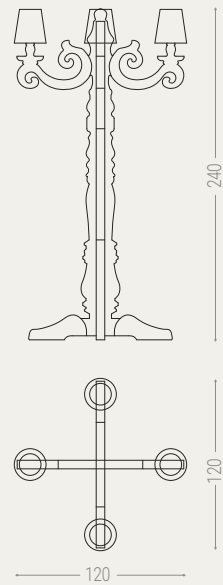

Piantana
Chandelier 240