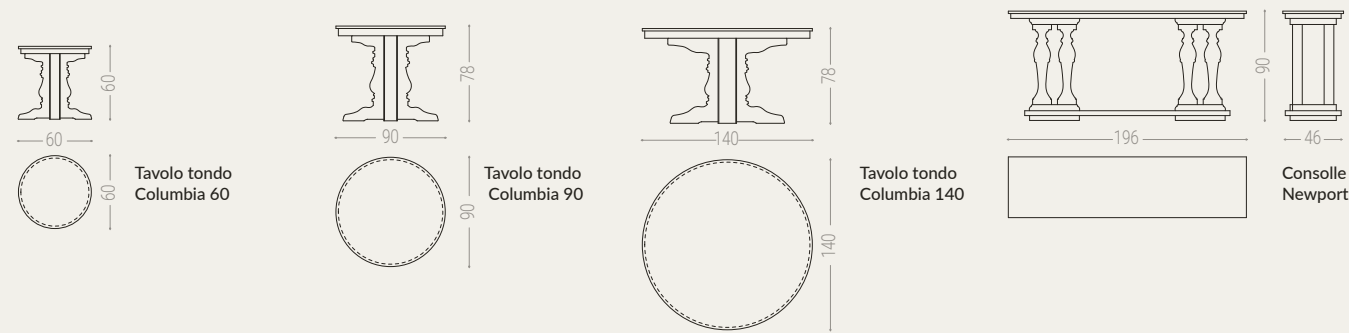

DISEGNI TECNICI