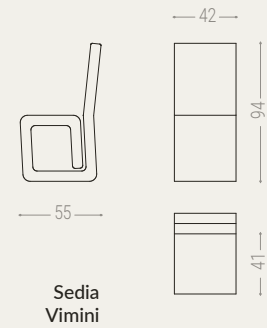

Piantana
Chandelier 190

Libreria
Matilde 120

Libreria
Matilde 80

Specchiera
Raffaella

Armadio
Isabella 120

Armadio
Isabella 80

Consolle
Eleonora

Sedia
Moku

Scrivania
Moku

Vetrinetta
Moku

Chaise Lougue
Moku

Libreria
Albero Moku

Sedia
Vimini

Libreria
Vimini

Tavolo
Vimini

Scrivania grande
Vimini

DISEGNI TECNICI

DISEGNI TECNICI

I prodotti qui rappresentati sono depositato presso Brevetti e Marchi - Archivio Ufficiale delle CCIAA, numero concessione: 99742.
Copie o riproduzioni non autorizzate, anche parziali, sono da considerarsi in violazione della Legge "22 aprile 1941 n. 633 - Protezione del diritto d'autore e di altri diritti connessi al suo esercizio" e pertanto punibili penalmente.