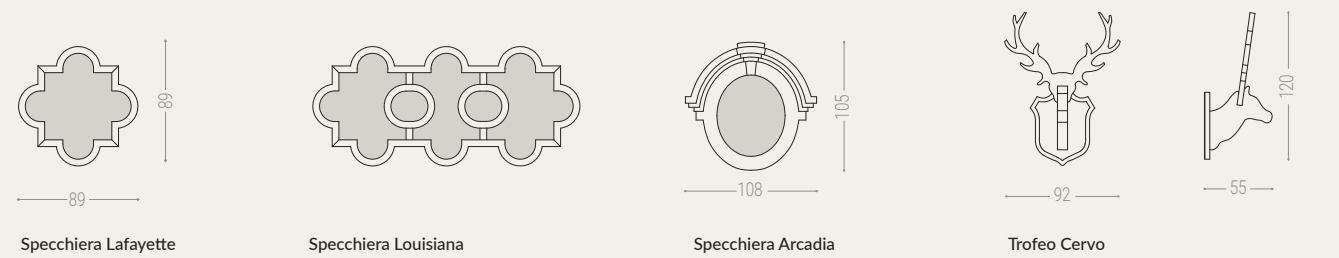

DISEGNI TECNICI