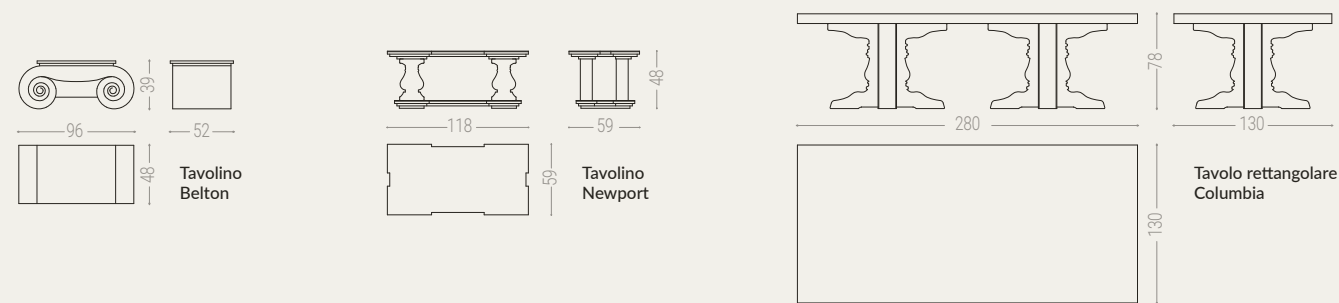

DISEGNI TECNICI