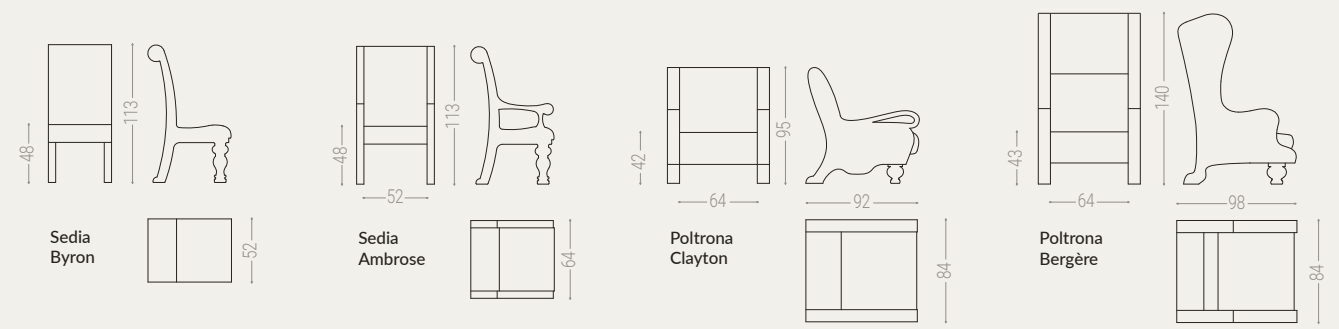

DISEGNI TECNICI